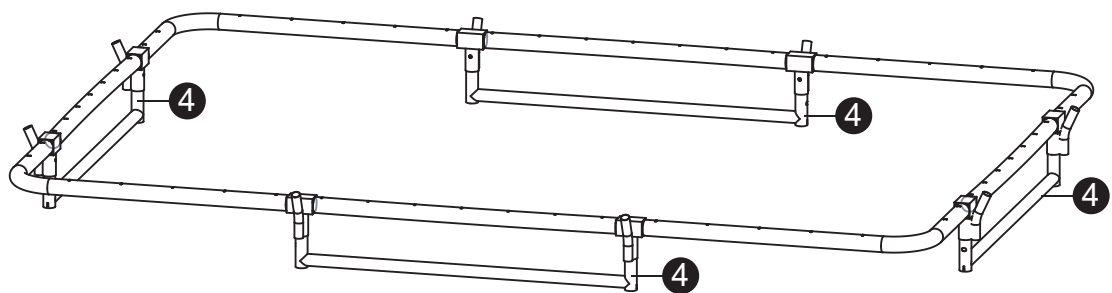

21

5*7ft	SI4020	1X
7*10ft	SI4020	1X
8*12ft	SI4020	1X

22

Hex tool	SI4002	1X
Spring tool	SI4005	1X

23

Ruler	SI4021	1X
-------	--------	----

Tools required

- Tape Measure
- Cord min. 5 meter long

1

2

Trampoline

EXIT Silhouette Inground 153x214/214x305/244x366

3^s

4

5

Trampoline