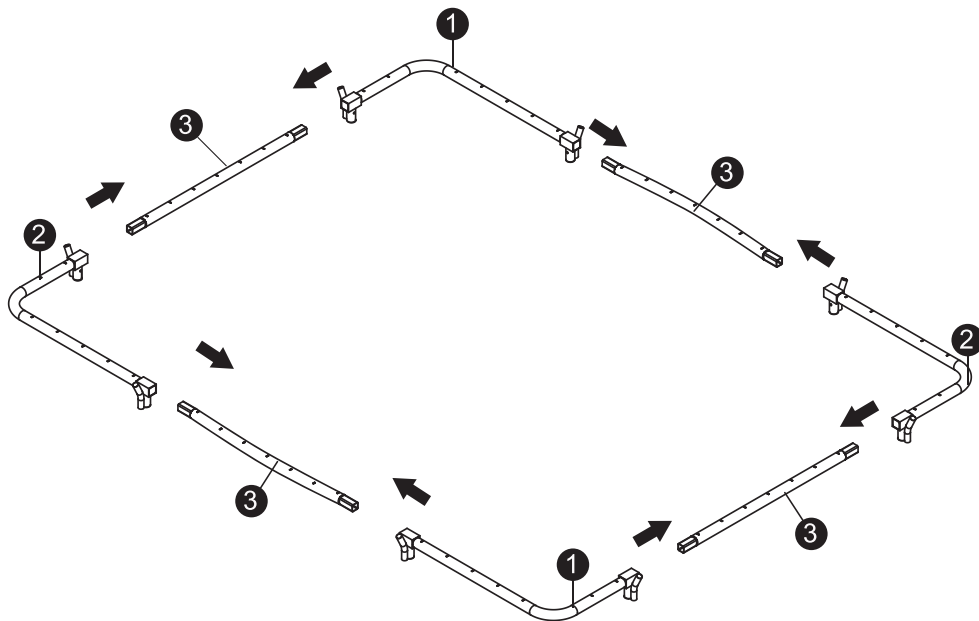

21

5*7ft	SI4020	1X
7*10ft	SI4020	1X
8*12ft	SI4020	1X

22

Hex tool	SI4002	1X
Spring tool	SI4005	1X

23

Ruler	SI4021	1X
-------	--------	----

Tools required

- Tape Measure
- Cord min. 5 meter long

1

2

Trampoline

EXIT Silhouette Inground 153x214/214x305/244x366

3^s

4

5

Trampoline