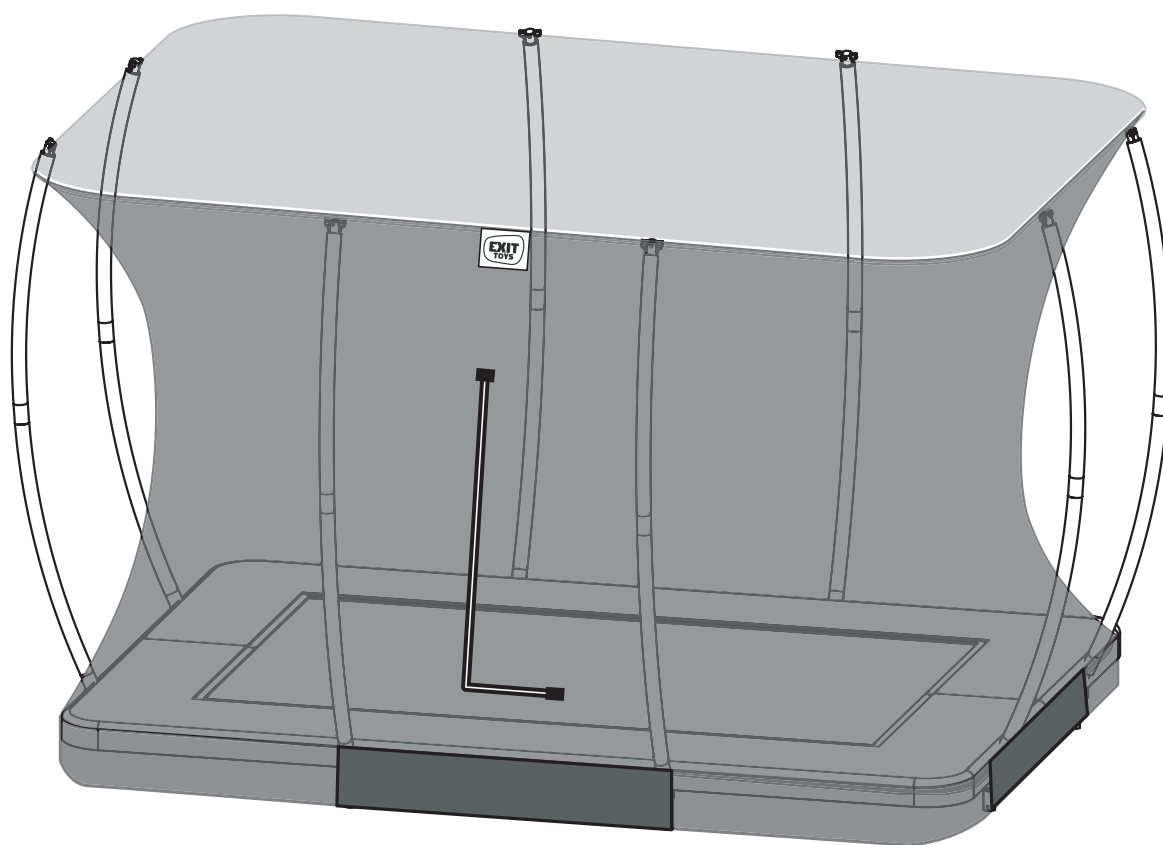

Trampoline

Silhouette Inground

153x214/214x305/244x366

1

5*7ft	SI2001	2X
7*10ft	SI2003	2X
8*12ft	SI2005	2X

2

5*7ft	SI2002	2X
7*10ft	SI2004	2X
8*12ft	SI2006	2X

3