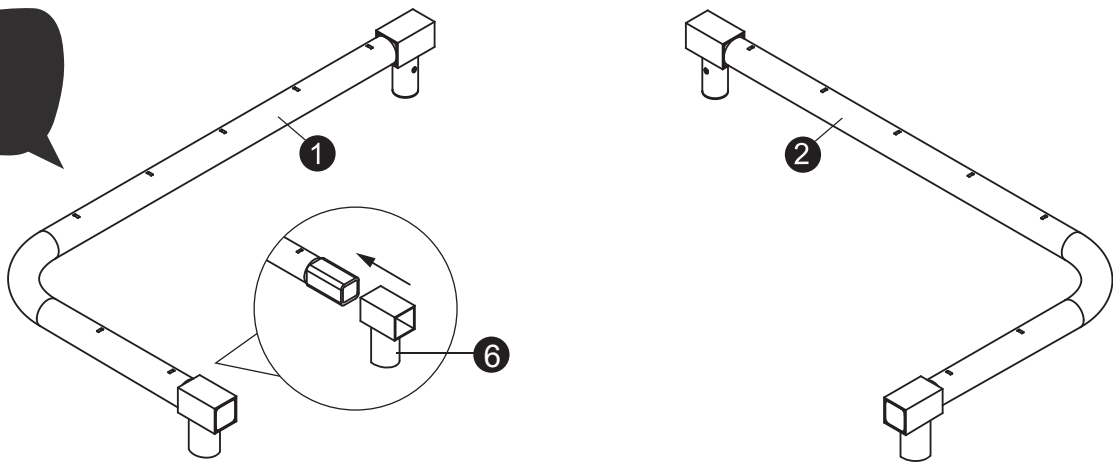

7*10ft	63.95.70.00	4X
8*12ft	63.95.82.00	4X

14

7*10ft	69.30.11.00	4X
8*12ft	69.30.11.00	4X

15

7*10ft	67.99.50.00	1X
8*12ft	67.99.50.00	1X

16

7*10ft	63.99.68.00	1X
8*12ft	63.99.68.00	1X

17

7*10ft	63.99.67.00	1X
8*12ft	63.99.67.00	1X

Tools required

- Tape Measure
- Cord min. 5 meter long

Sports Trampoline

EXIT Silhouette Sports
214x305/244x356

1

Sports Trampoline

EXIT Silhouette Sports
214x305/244x356