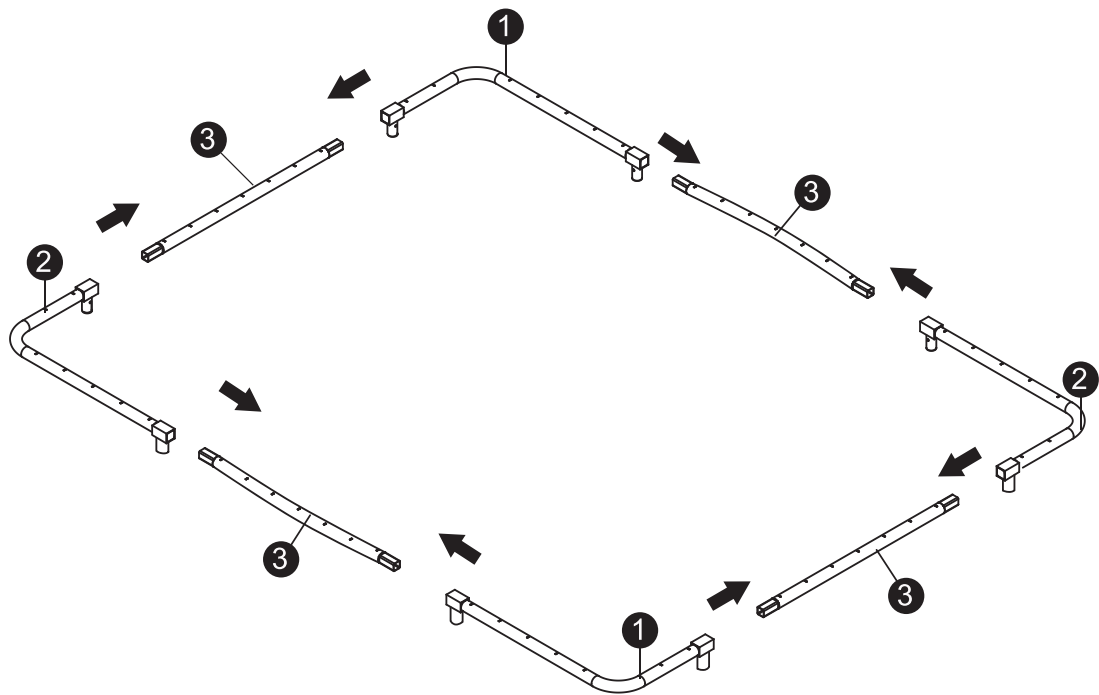

7*10ft	63.95.70.00	4X
8*12ft	63.95.82.00	4X

14

7*10ft	69.30.11.00	4X
8*12ft	69.30.11.00	4X

15

7*10ft	67.99.50.00	1X
8*12ft	67.99.50.00	1X

16

7*10ft	63.99.68.00	1X
8*12ft	63.99.68.00	1X

17

7*10ft	63.99.67.00	1X
8*12ft	63.99.67.00	1X

Tools required

- Tape Measure
- Cord min. 5 meter long

Sports Trampoline

EXIT Silhouette Sports
214x305/244x356

1

Sports Trampoline

EXIT Silhouette Sports
214x305/244x356