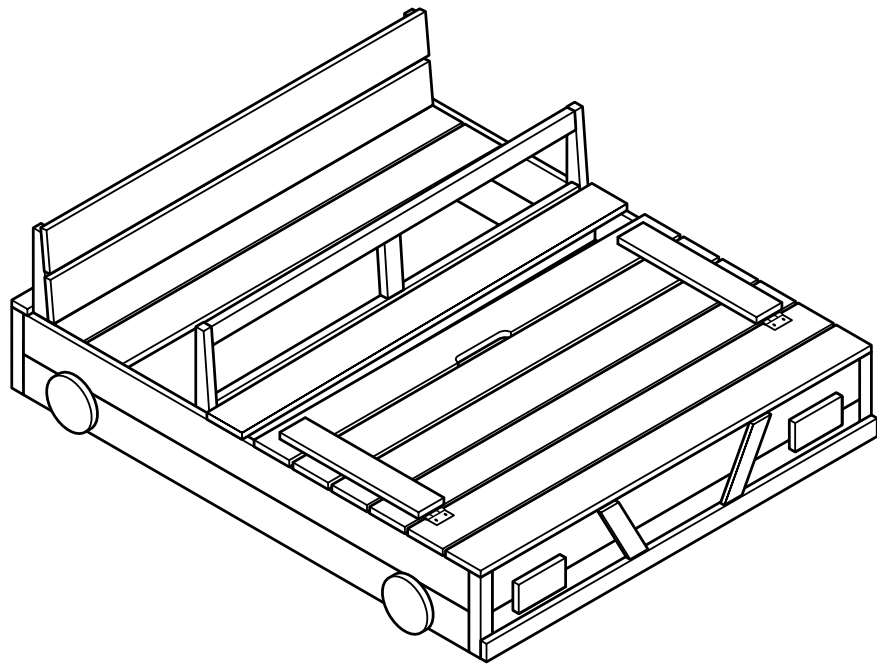

Auto

ART. NR. 7850042

Swing King

Auto

Min. 200 cm

10 m²

L= 120cm x B= 100cm x H= 37cm

C1