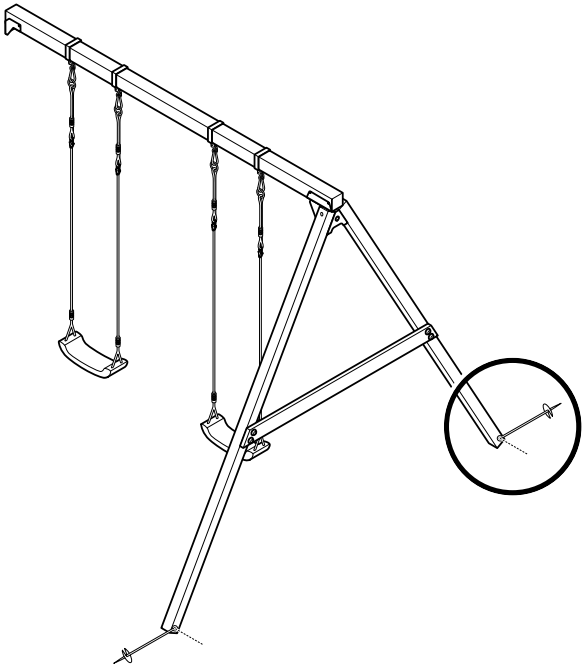

# Roger

ART. NR. 7880003

B4

4x

# 4

5

6

Ø 6 mm

7

8

9

10

11

Max. 50 kg

12

13

+31(0)318 692 221  
[www.swingking.nl](http://www.swingking.nl)

Swing King IS A BRAND OF:

**HAPRO** INTERNATIONAL

Morsestraat 6, 6716 AH Ede - The Netherlands