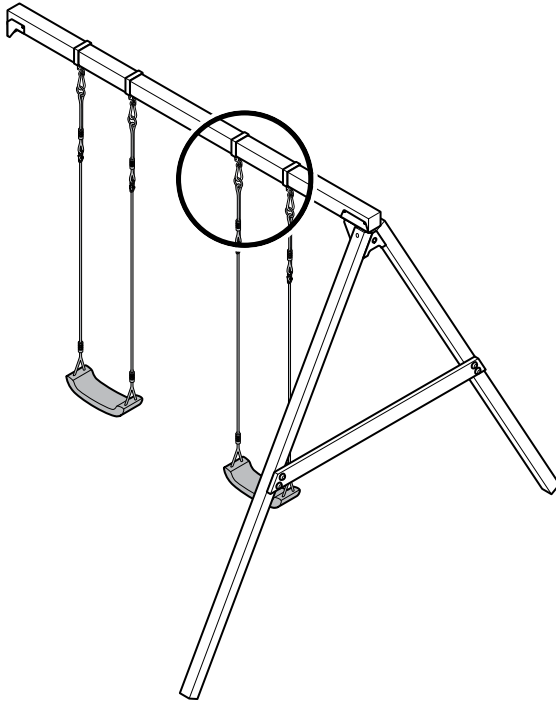

# Roger

ART. NR. 7880003

# 4

5

6

Ø 6 mm

7

8

9

10

11

Max. 50 kg

12

13

+31(0)318 692 221  
[www.swingking.nl](http://www.swingking.nl)

Swing King IS A BRAND OF:

**HAPRO** INTERNATIONAL

Morsestraat 6, 6716 AH Ede - The Netherlands