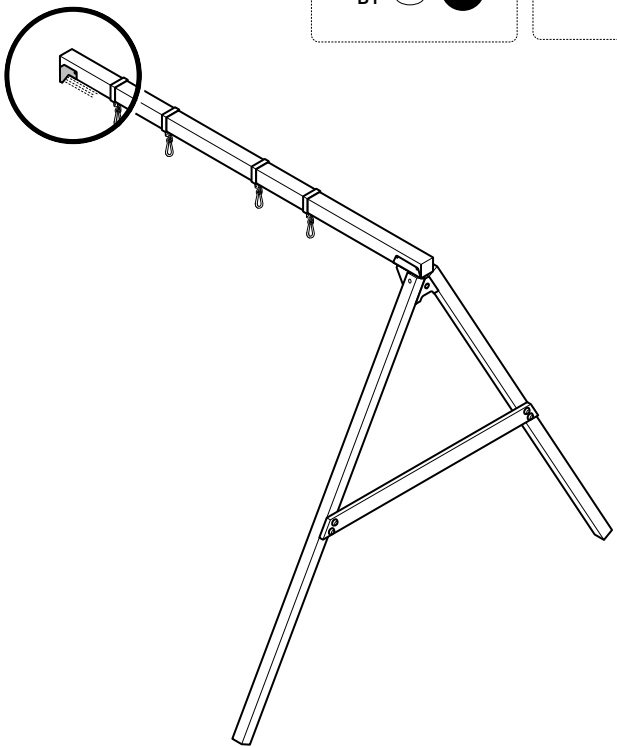

# Roger

ART. NR. 7880003

# 4

5

6

Ø 6 mm

7

8

9

10

11

Max. 50 kg

12

13

+31(0)318 692 221  
[www.swingking.nl](http://www.swingking.nl)

Swing King IS A BRAND OF:

**HAPRO** INTERNATIONAL

Morsestraat 6, 6716 AH Ede - The Netherlands