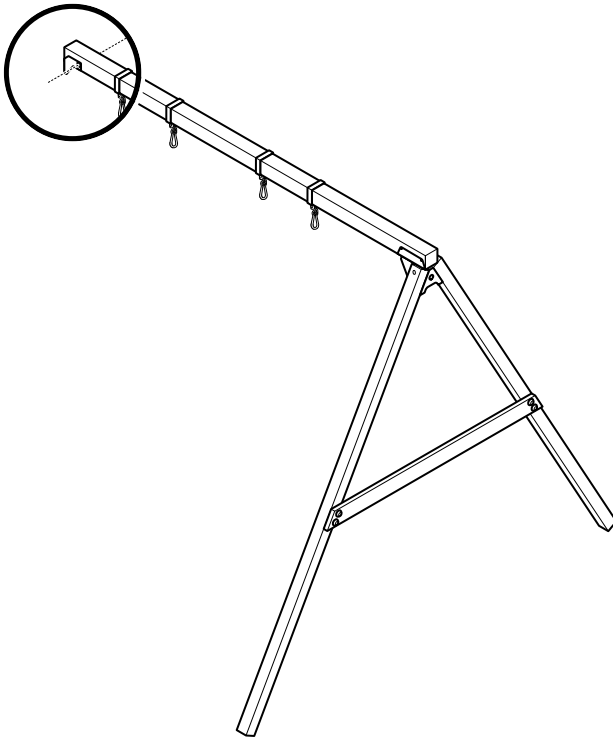

# Roger

ART. NR. 7880003

B4

4x

# 4

5

6

Ø 6 mm

7

8

9

10

11

Max. 50 kg

12

13

+31(0)318 692 221  
[www.swingking.nl](http://www.swingking.nl)

Swing King IS A BRAND OF:

**HAPRO** INTERNATIONAL

Morsestraat 6, 6716 AH Ede - The Netherlands