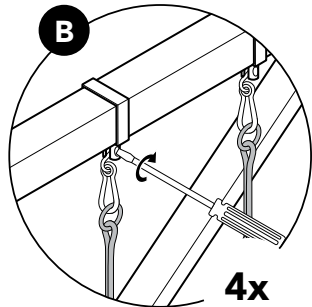

3

2x

4

2x

B2  **8x**

E3  **8x**

B4  **8x**

Ø 6 mm

Ø 6 mm

7

8

9

Max. 50 kg

+31(0)318 692 221
www.swingking.nl

Swing King IS A BRAND OF:

HAPRO INTERNATIONAL