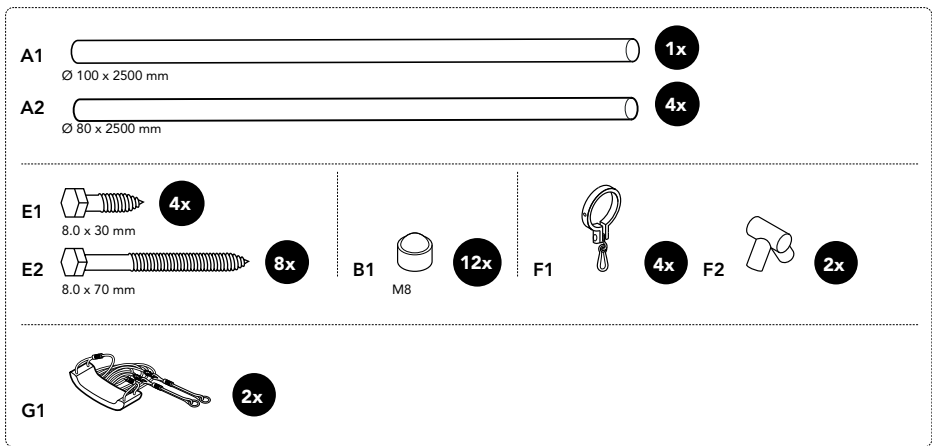

Bernedette

ART. NR. 7930001

Bernedette

1

A1  1x

2

3

A2

4x

2x

B1

4x

F2

2x

E2

4x

Ø 6 mm

4

Ø 6 mm

5

B1

2x

E2

2x