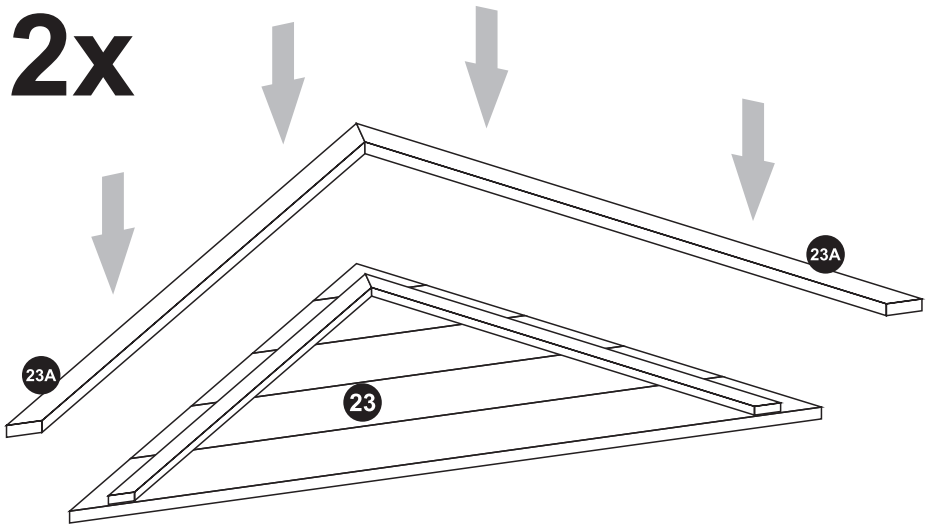

Swing King

Louise[®]

I: 106,5 cm x 106,5 cm x 135 cm
E: 150 cm x 124 cm x 160 cm

01	30	1200 x 90 x 15
02	2	1200 x 67 x 15
03	2	1200 x 45 x 15
04	11	490 x 90 x 15
05	10	430 x 90 x 15
06	11	260 x 90 x 15
07	20	1200 x 90 x 15
08	2	945 x 65 x 40
09	1	610 x 65 x 40
10	2	500 x 65 x 40
11	2	375 x 65 x 40
12	2	1200 x 67 x 15
13	1	1200 x 67 x 15
14	1	1200 x 45 x 15
15	1	1066 x 45 x 15
16	4	960 x 65 x 15
17	2	1200 x 25 x 15
18	1	450 x 380 x 30
19	1	450 x 380 x 30
20	1	1000 x 45 x 15
21	2	330 x 140 x 30
22	2	102 x 45 x 15
23	2	1180 x 458 x 30
23A	4	900 x 50 x 25
Z1	8	
Z2	2	
Z3	30	 2,8x15
Z4	40	 1,6x30
Z5	40	 3x16
Z6	20	 3,5x25
Z7	26	 3,5x35
Z8	12	 3,5x50
Z11	2	

2x

2x

2 x 4 x  Z7

①

②

Ø2,5 mm

①

Ø2,5 mm