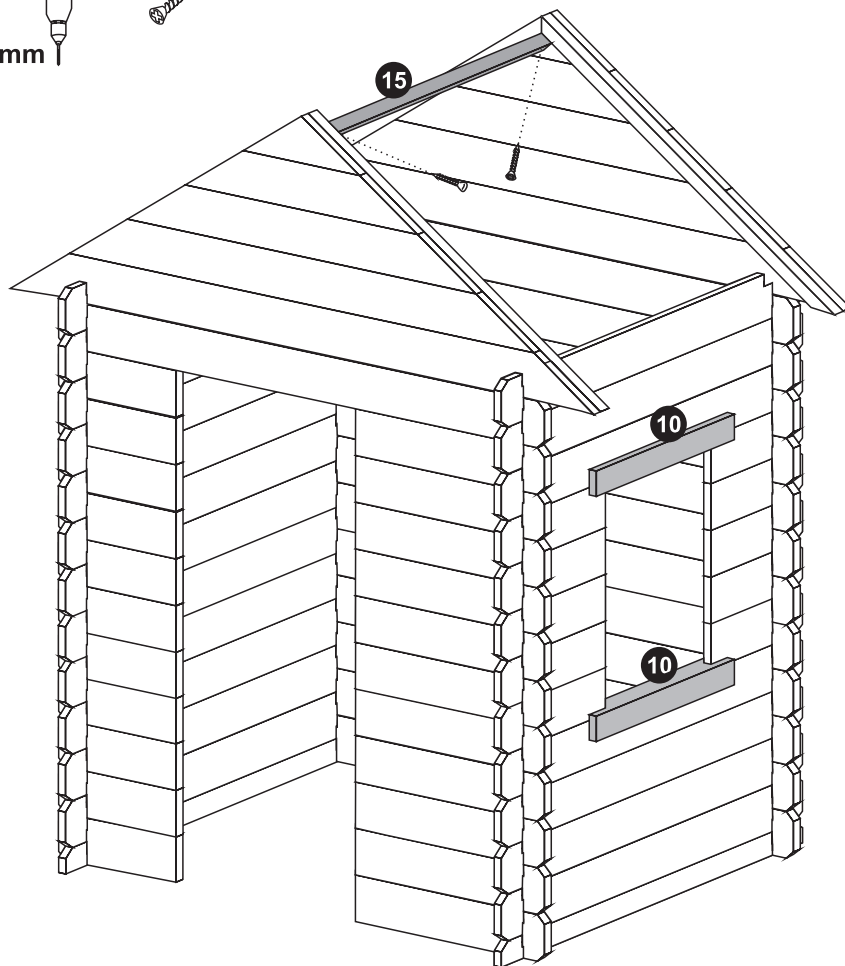

Swing King

Louise[®]

I: 106,5 cm x 106,5 cm x 135 cm
E: 150 cm x 124 cm x 160 cm

01	30	1200 x 90 x 15
02	2	1200 x 67 x 15
03	2	1200 x 45 x 15
04	11	490 x 90 x 15
05	10	430 x 90 x 15
06	11	260 x 90 x 15
07	20	1200 x 90 x 15
08	2	945 x 65 x 40
09	1	610 x 65 x 40
10	2	500 x 65 x 40
11	2	375 x 65 x 40
12	2	1200 x 67 x 15
13	1	1200 x 67 x 15
14	1	1200 x 45 x 15
15	1	1066 x 45 x 15
16	4	960 x 65 x 15
17	2	1200 x 25 x 15
18	1	450 x 380 x 30
19	1	450 x 380 x 30
20	1	1000 x 45 x 15
21	2	330 x 140 x 30
22	2	102 x 45 x 15
23	2	1180 x 458 x 30
23A	4	900 x 50 x 25
Z1	8	
Z2	2	
Z3	30	 2,8x15
Z4	40	 1,6x30
Z5	40	 3x16
Z6	20	 3,5x25
Z7	26	 3,5x35
Z8	12	 3,5x50
Z11	2	

②

2 x ① ② Z7

①

∅2,5 mm

②

4 x  ②7

①

∅2,5 mm