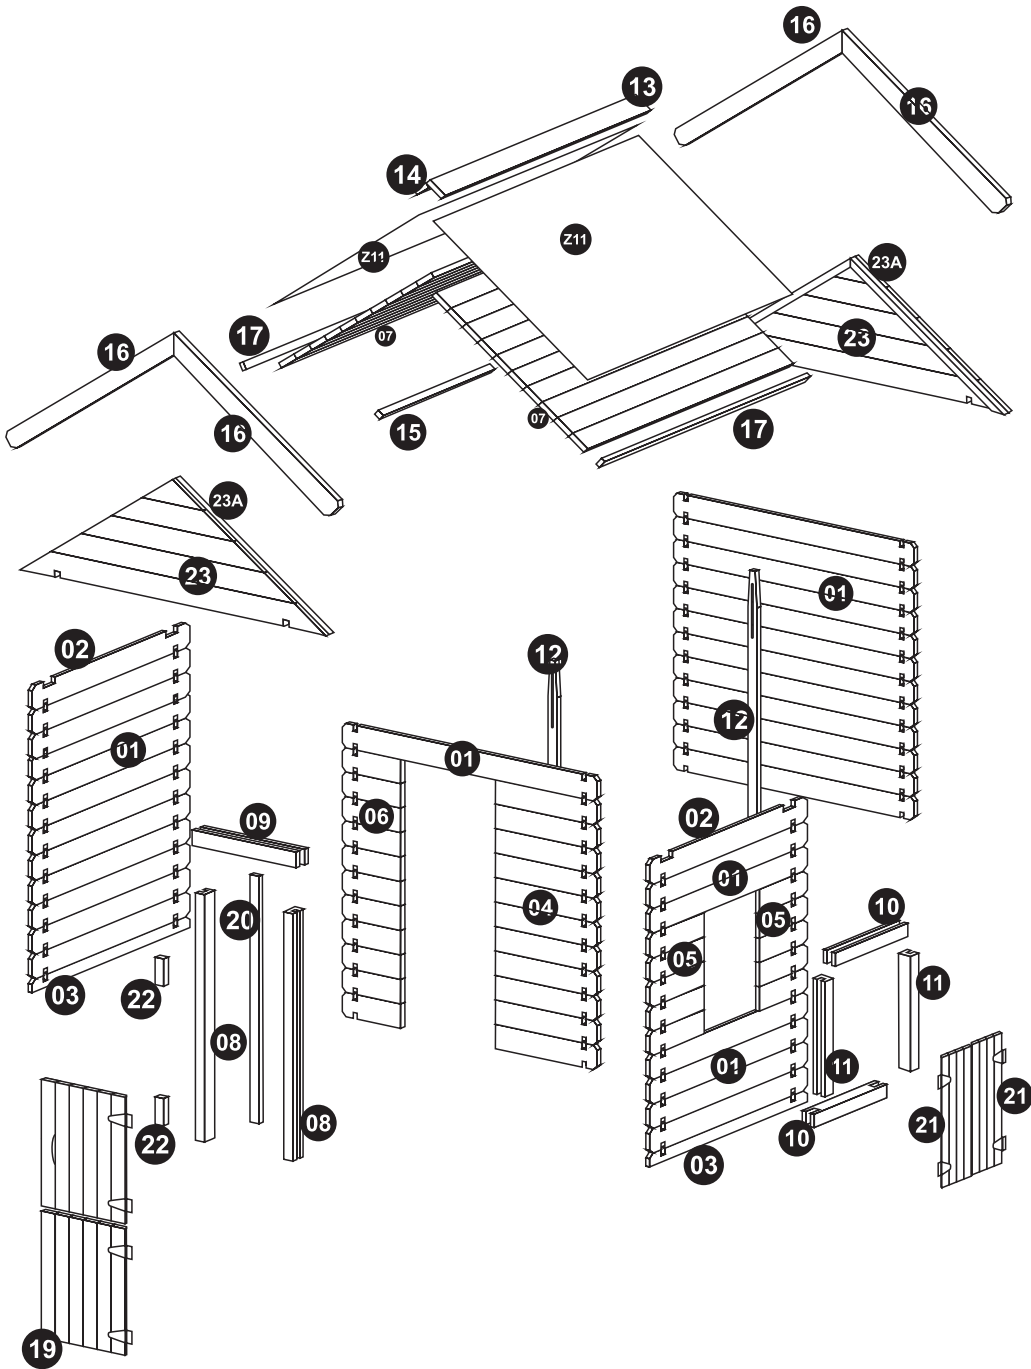

Swing King

Louise[®]

I: 106,5 cm x 106,5 cm x 135 cm
E: 150 cm x 124 cm x 160 cm

01	30	1200 x 90 x 15
02	2	1200 x 67 x 15
03	2	1200 x 45 x 15
04	11	490 x 90 x 15
05	10	430 x 90 x 15
06	11	260 x 90 x 15
07	20	1200 x 90 x 15
08	2	945 x 65 x 40
09	1	610 x 65 x 40
10	2	500 x 65 x 40
11	2	375 x 65 x 40
12	2	1200 x 67 x 15
13	1	1200 x 67 x 15
14	1	1200 x 45 x 15
15	1	1066 x 45 x 15
16	4	960 x 65 x 15
17	2	1200 x 25 x 15
18	1	450 x 380 x 30
19	1	450 x 380 x 30
20	1	1000 x 45 x 15
21	2	330 x 140 x 30
22	2	102 x 45 x 15
23	2	1180 x 458 x 30
23A	4	900 x 50 x 25
Z1	8	
Z2	2	
Z3	30	 2,8x15
Z4	40	 1,6x30
Z5	40	 3x16
Z6	20	 3,5x25
Z7	26	 3,5x35
Z8	12	 3,5x50
Z11	2	

2x

2x

2 x 4 x  Z7

①

②

Ø2,5 mm

①

Ø2,5 mm

Ø2,5 mm

4 x  Z1

8 x  Z5

4 x  Z1

8 x  Z5

①

Ø2,5 mm

②

4 x  Z7

①

②

Ø2,5 mm

12 x  Z5

12 x  **Z5**