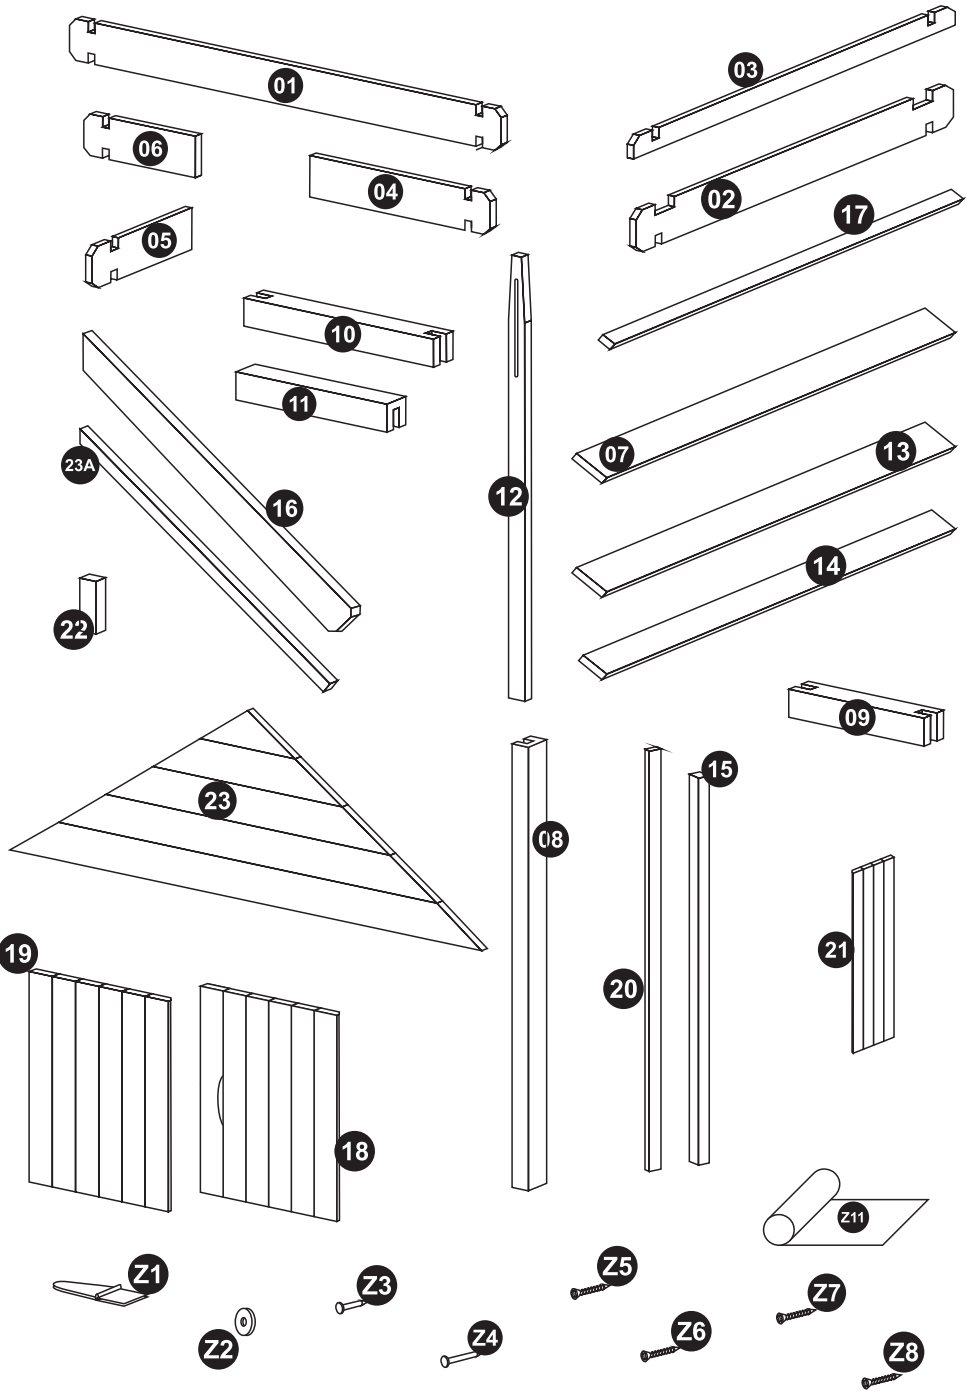

Swing King

Louise[®]

I: 106,5 cm x 106,5 cm x 135 cm
E: 150 cm x 124 cm x 160 cm

01	30	1200 x 90 x 15
02	2	1200 x 67 x 15
03	2	1200 x 45 x 15
04	11	490 x 90 x 15
05	10	430 x 90 x 15
06	11	260 x 90 x 15
07	20	1200 x 90 x 15
08	2	945 x 65 x 40
09	1	610 x 65 x 40
10	2	500 x 65 x 40
11	2	375 x 65 x 40
12	2	1200 x 67 x 15
13	1	1200 x 67 x 15
14	1	1200 x 45 x 15
15	1	1066 x 45 x 15
16	4	960 x 65 x 15
17	2	1200 x 25 x 15
18	1	450 x 380 x 30
19	1	450 x 380 x 30
20	1	1000 x 45 x 15
21	2	330 x 140 x 30
22	2	102 x 45 x 15
23	2	1180 x 458 x 30
23A	4	900 x 50 x 25
Z1	8	
Z2	2	
Z3	30	 2,8x15
Z4	40	 1,6x30
Z5	40	 3x16
Z6	20	 3,5x25
Z7	26	 3,5x35
Z8	12	 3,5x50
Z11	2	

2x

2x

2 x 4 x  Z7

①

②

Ø2,5 mm

①

Ø2,5 mm

Ø2,5 mm

4 x  Z1

8 x  Z5

4 x  Z1

8 x  Z5

①

Ø2,5 mm

②

4 x  Z7

①

②

Ø2,5 mm

12 x  Z5

12 x  **Z5**