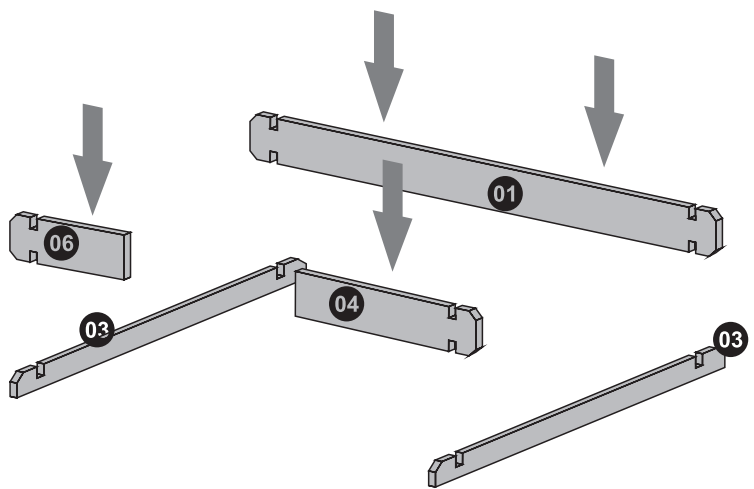

Swing King

Louise[®]

I: 106,5 cm x 106,5 cm x 135 cm
E: 150 cm x 124 cm x 160 cm

01	30	1200 x 90 x 15
02	2	1200 x 67 x 15
03	2	1200 x 45 x 15
04	11	490 x 90 x 15
05	10	430 x 90 x 15
06	11	260 x 90 x 15
07	20	1200 x 90 x 15
08	2	945 x 65 x 40
09	1	610 x 65 x 40
10	2	500 x 65 x 40
11	2	375 x 65 x 40
12	2	1200 x 67 x 15
13	1	1200 x 67 x 15
14	1	1200 x 45 x 15
15	1	1066 x 45 x 15
16	4	960 x 65 x 15
17	2	1200 x 25 x 15
18	1	450 x 380 x 30
19	1	450 x 380 x 30
20	1	1000 x 45 x 15
21	2	330 x 140 x 30
22	2	102 x 45 x 15
23	2	1180 x 458 x 30
23A	4	900 x 50 x 25
Z1	8	
Z2	2	
Z3	30	 2,8x15
Z4	40	 1,6x30
Z5	40	 3x16
Z6	20	 3,5x25
Z7	26	 3,5x35
Z8	12	 3,5x50
Z11	2	

2x

2x

2 x 4 x  Z7

①

②

Ø2,5 mm

①

Ø2,5 mm

②

2 x ① ② Z7

①

∅2,5 mm

②

4 x  ②7

①

∅2,5 mm

Ø2,5 mm

4 x  Z1

8 x  Z5

4 x  Z1

8 x  Z5

①

Ø2,5 mm

②