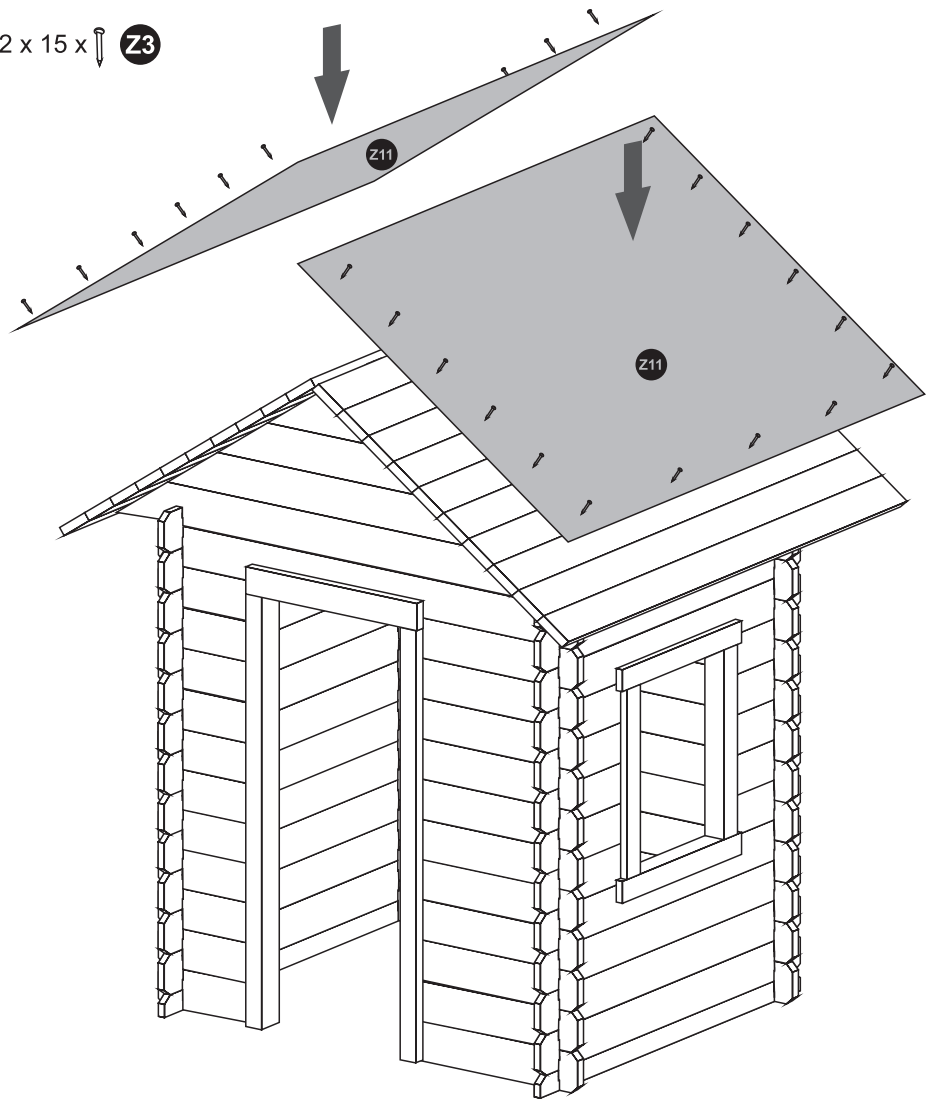

Swing King

Louise[®]

I: 106,5 cm x 106,5 cm x 135 cm
E: 150 cm x 124 cm x 160 cm

01	30	1200 x 90 x 15
02	2	1200 x 67 x 15
03	2	1200 x 45 x 15
04	11	490 x 90 x 15
05	10	430 x 90 x 15
06	11	260 x 90 x 15
07	20	1200 x 90 x 15
08	2	945 x 65 x 40
09	1	610 x 65 x 40
10	2	500 x 65 x 40
11	2	375 x 65 x 40
12	2	1200 x 67 x 15
13	1	1200 x 67 x 15
14	1	1200 x 45 x 15
15	1	1066 x 45 x 15
16	4	960 x 65 x 15
17	2	1200 x 25 x 15
18	1	450 x 380 x 30
19	1	450 x 380 x 30
20	1	1000 x 45 x 15
21	2	330 x 140 x 30
22	2	102 x 45 x 15
23	2	1180 x 458 x 30
23A	4	900 x 50 x 25
Z1	8	
Z2	2	
Z3	30	 2,8x15
Z4	40	 1,6x30
Z5	40	 3x16
Z6	20	 3,5x25
Z7	26	 3,5x35
Z8	12	 3,5x50
Z11	2	

②

2 x ① ② Z7

①

∅2,5 mm

②

4 x  ②7

①

∅2,5 mm

②

8 x  Z7

2 x 15 x  Z3

2 x 3 x  Z6

2 x  **Z2**

6 x  **Z6**

①

②