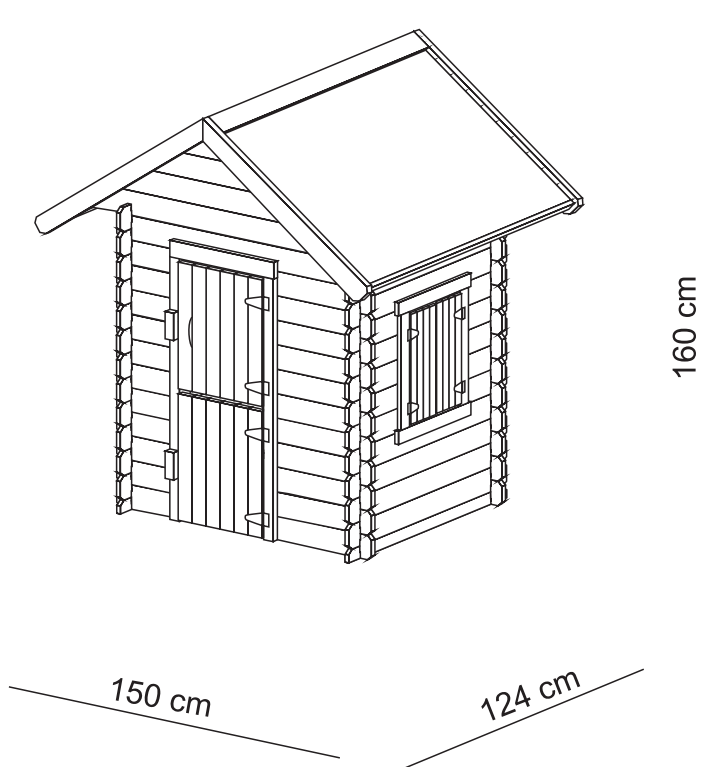

Swing King

Louise[®]

I: 106,5 cm x 106,5 cm x 135 cm
E: 150 cm x 124 cm x 160 cm

01	30	1200 x 90 x 15
02	2	1200 x 67 x 15
03	2	1200 x 45 x 15
04	11	490 x 90 x 15
05	10	430 x 90 x 15
06	11	260 x 90 x 15
07	20	1200 x 90 x 15
08	2	945 x 65 x 40
09	1	610 x 65 x 40
10	2	500 x 65 x 40
11	2	375 x 65 x 40
12	2	1200 x 67 x 15
13	1	1200 x 67 x 15
14	1	1200 x 45 x 15
15	1	1066 x 45 x 15
16	4	960 x 65 x 15
17	2	1200 x 25 x 15
18	1	450 x 380 x 30
19	1	450 x 380 x 30
20	1	1000 x 45 x 15
21	2	330 x 140 x 30
22	2	102 x 45 x 15
23	2	1180 x 458 x 30
23A	4	900 x 50 x 25
Z1	8	
Z2	2	
Z3	30	 2,8x15
Z4	40	 1,6x30
Z5	40	 3x16
Z6	20	 3,5x25
Z7	26	 3,5x35
Z8	12	 3,5x50
Z11	2	

2x

2x

2 x 4 x  Z7

①

②

Ø2,5 mm

①

Ø2,5 mm

②

2 x ① ② Z7

①

∅2,5 mm

②

4 x  ②7

①

∅2,5 mm