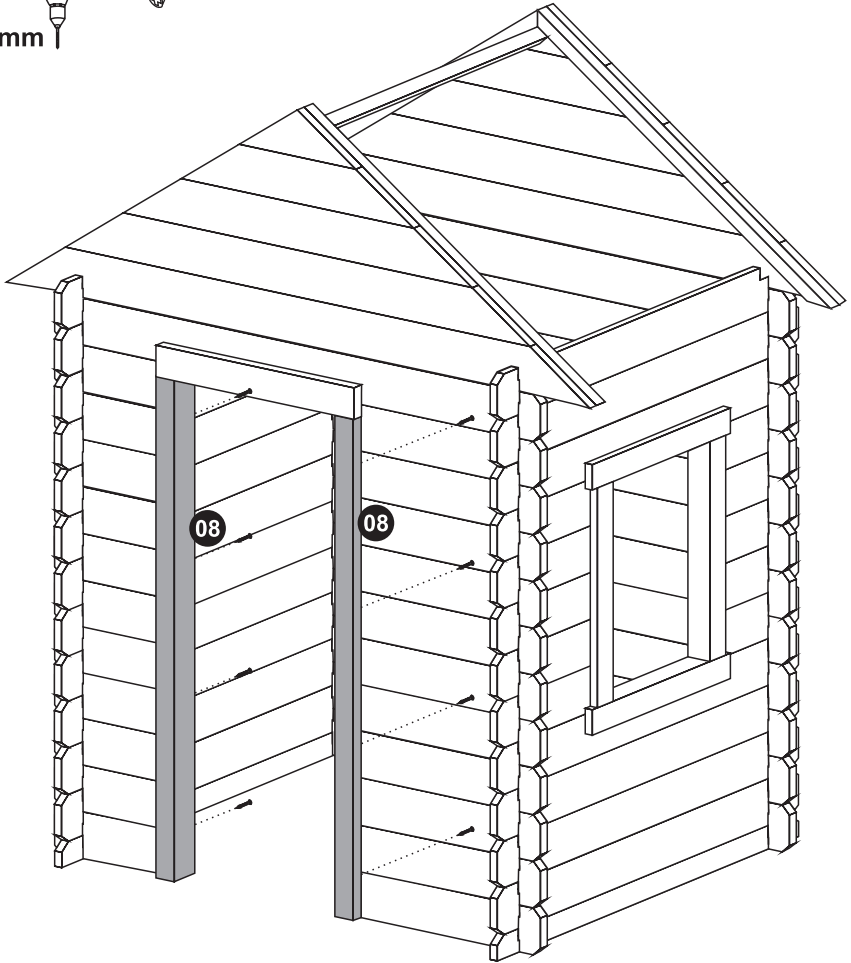

Swing King

Louise[®]

I: 106,5 cm x 106,5 cm x 135 cm
E: 150 cm x 124 cm x 160 cm

01	30	1200 x 90 x 15
02	2	1200 x 67 x 15
03	2	1200 x 45 x 15
04	11	490 x 90 x 15
05	10	430 x 90 x 15
06	11	260 x 90 x 15
07	20	1200 x 90 x 15
08	2	945 x 65 x 40
09	1	610 x 65 x 40
10	2	500 x 65 x 40
11	2	375 x 65 x 40
12	2	1200 x 67 x 15
13	1	1200 x 67 x 15
14	1	1200 x 45 x 15
15	1	1066 x 45 x 15
16	4	960 x 65 x 15
17	2	1200 x 25 x 15
18	1	450 x 380 x 30
19	1	450 x 380 x 30
20	1	1000 x 45 x 15
21	2	330 x 140 x 30
22	2	102 x 45 x 15
23	2	1180 x 458 x 30
23A	4	900 x 50 x 25
Z1	8	
Z2	2	
Z3	30	 2,8x15
Z4	40	 1,6x30
Z5	40	 3x16
Z6	20	 3,5x25
Z7	26	 3,5x35
Z8	12	 3,5x50
Z11	2	

②

2 x ① ② Z7

①

∅2,5 mm

②

4 x  ②7

①

∅2,5 mm

②

8 x  Z7

2 x 15 x  Z3

2 x 3 x  Z6

2 x  **Z2**

6 x  **Z6**

①

②