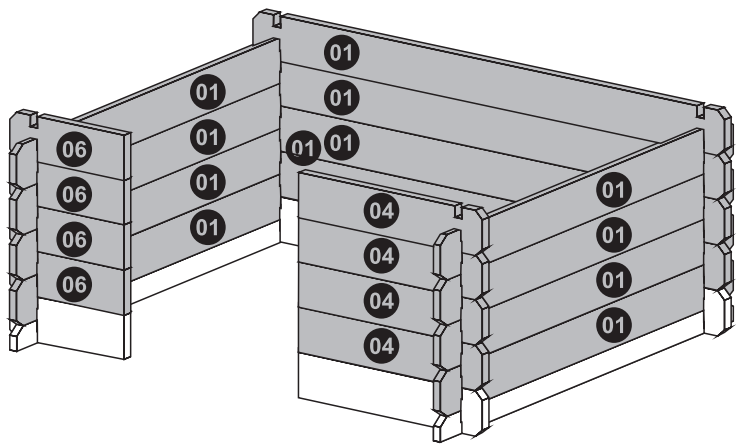

Swing King

Louise[®]

I: 106,5 cm x 106,5 cm x 135 cm
E: 150 cm x 124 cm x 160 cm

01	30	1200 x 90 x 15
02	2	1200 x 67 x 15
03	2	1200 x 45 x 15
04	11	490 x 90 x 15
05	10	430 x 90 x 15
06	11	260 x 90 x 15
07	20	1200 x 90 x 15
08	2	945 x 65 x 40
09	1	610 x 65 x 40
10	2	500 x 65 x 40
11	2	375 x 65 x 40
12	2	1200 x 67 x 15
13	1	1200 x 67 x 15
14	1	1200 x 45 x 15
15	1	1066 x 45 x 15
16	4	960 x 65 x 15
17	2	1200 x 25 x 15
18	1	450 x 380 x 30
19	1	450 x 380 x 30
20	1	1000 x 45 x 15
21	2	330 x 140 x 30
22	2	102 x 45 x 15
23	2	1180 x 458 x 30
23A	4	900 x 50 x 25
Z1	8	
Z2	2	
Z3	30	 2,8x15
Z4	40	 1,6x30
Z5	40	 3x16
Z6	20	 3,5x25
Z7	26	 3,5x35
Z8	12	 3,5x50
Z11	2	

2x

2x

2 x 4 x  Z7

①

②

Ø2,5 mm

①

Ø2,5 mm

②

2 x ① ② Z7

①

∅2,5 mm

②

4 x  ②7

①

∅2,5 mm

4 x  Z7

①

②

Ø2,5 mm

12 x  Z5

12 x  **Z5**