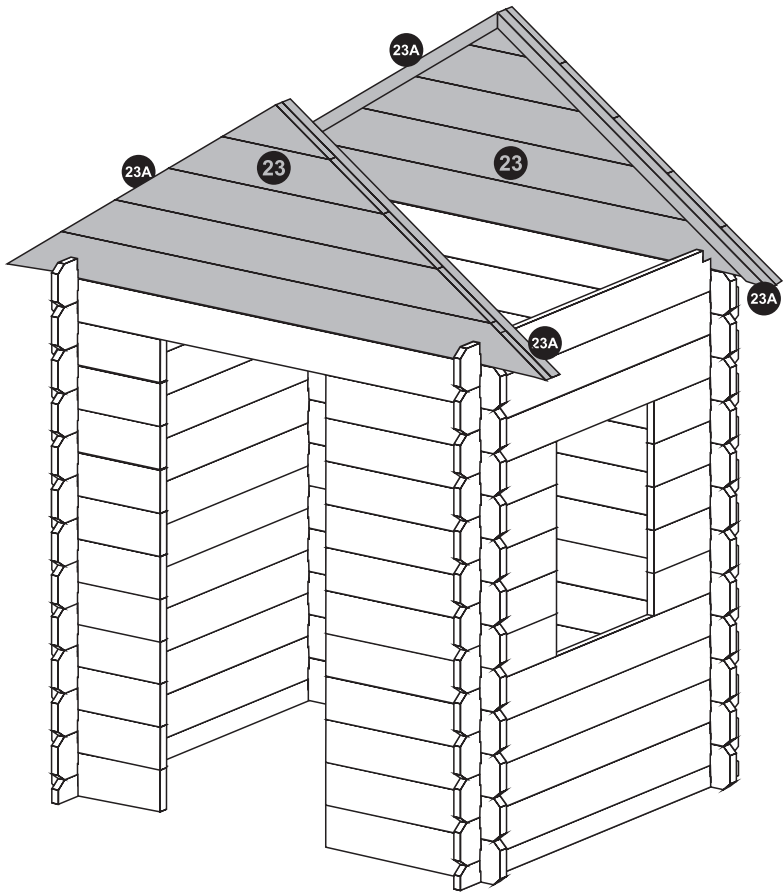

Swing King

Louise[®]

I: 106,5 cm x 106,5 cm x 135 cm
E: 150 cm x 124 cm x 160 cm

01	30	1200 x 90 x 15
02	2	1200 x 67 x 15
03	2	1200 x 45 x 15
04	11	490 x 90 x 15
05	10	430 x 90 x 15
06	11	260 x 90 x 15
07	20	1200 x 90 x 15
08	2	945 x 65 x 40
09	1	610 x 65 x 40
10	2	500 x 65 x 40
11	2	375 x 65 x 40
12	2	1200 x 67 x 15
13	1	1200 x 67 x 15
14	1	1200 x 45 x 15
15	1	1066 x 45 x 15
16	4	960 x 65 x 15
17	2	1200 x 25 x 15
18	1	450 x 380 x 30
19	1	450 x 380 x 30
20	1	1000 x 45 x 15
21	2	330 x 140 x 30
22	2	102 x 45 x 15
23	2	1180 x 458 x 30
23A	4	900 x 50 x 25
Z1	8	
Z2	2	
Z3	30	 2,8x15
Z4	40	 1,6x30
Z5	40	 3x16
Z6	20	 3,5x25
Z7	26	 3,5x35
Z8	12	 3,5x50
Z11	2	

2x

2x

2 x 4 x  Z7

①

②

Ø2,5 mm

①

Ø2,5 mm

②

2 x ① ② Z7

①

∅2,5 mm

②

4 x  ②7

①

∅2,5 mm

②

8 x  Z7

2 x 15 x  Z3

2 x 3 x  Z6

2 x  **Z2**

6 x  **Z6**

①

②