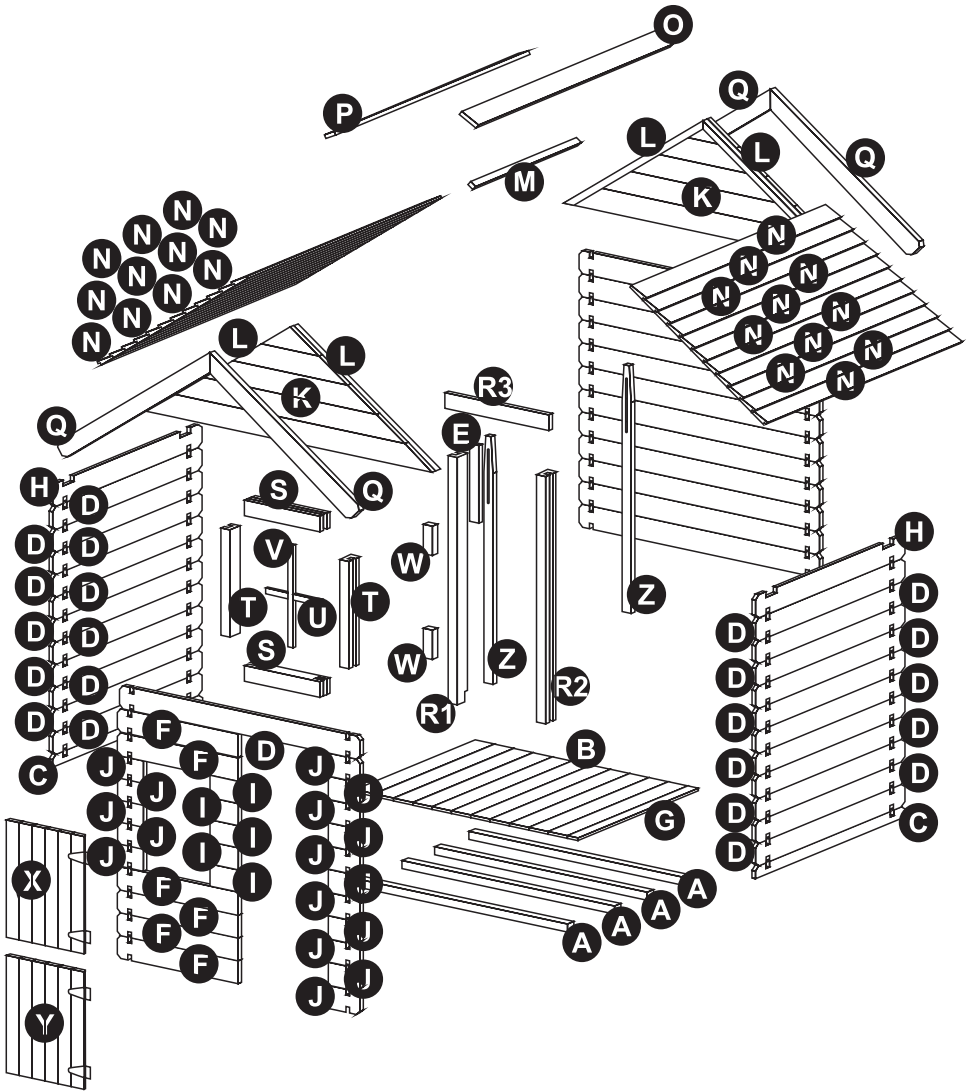

Louise Deluxe

I: 105,8 cm x 105,8 cm x 135 cm
E: 150 cm x 124 cm x 160 cm

A	4	1068 x 30 x 30
B	11	1068 x 90 x 15
C	2	1200 x 45 x 15
D	35	1200 x 90 x 15
E	1	180 x 43 x 15
F	6	590 x 90 x 15
G	1	1068 x 65 x 15
H	2	1200 x 67 x 15
I	5	140 x 90 x 15
J	16	160 x 90 x 15
K	2	1180 x 458 x 30
L	4	900 x 50 x 25
M	1	1066 x 45 x 15
N	22	1200 x 90 x 16
O	1	1200 x 67 x 15
P	1	1200 x 45 x 15
Q	4	960 x 65 x 15
R1 & R2	2	945 x 65 x 40
R3	1	610 x 65 x 40
S	2	450 x 65 x 40
T	2	375 x 65 x 40
U	1	285 x 25 x 15
V	1	420 x 25 x 15
W	2	105 x 45 x 15
X & Y	2	450 x 380 x 30
Z	2	1200 x 67 x 15
a	4	
b	20	3x16
d	61	3,5x25
e	94	3,5x35
g	2	⊙

1

Ø2,5 mm

2

48 x  e

2x

2x

2 x 4 x  **e**

1

5 x  **d**

①

Ø2,5 mm

②

①

Ø2,5 mm

②

5 x  **d**

1

2

Ø2,5 mm

2 x  **e**

12 x  **b**

1

2

Ø2,5 mm