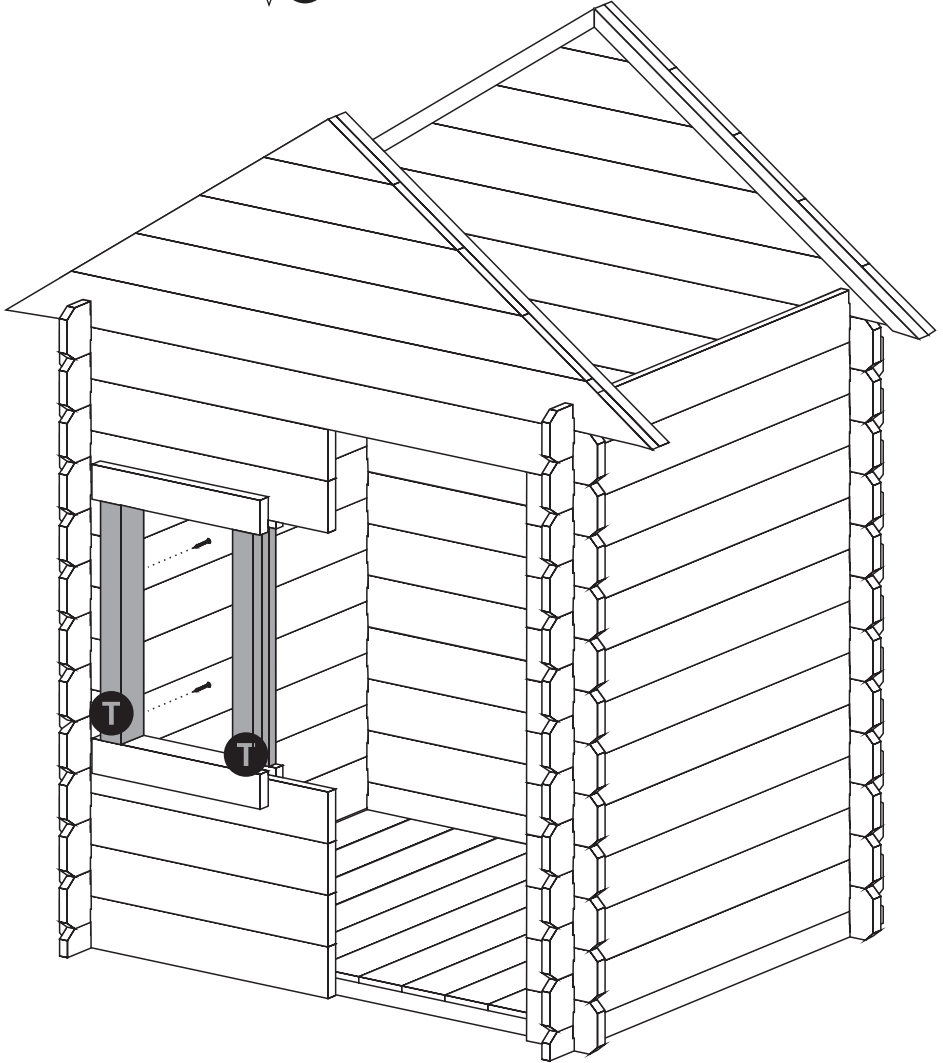

1

2

Ø2,5 mm

2 x **e**