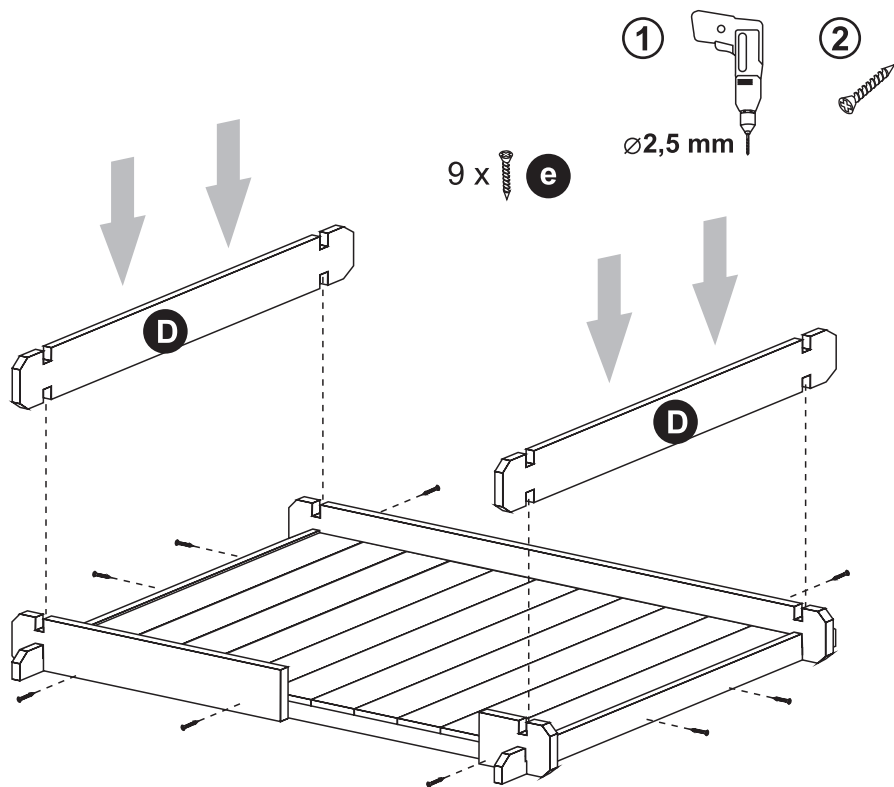

Louise Deluxe

I: 105,8 cm x 105,8 cm x 135 cm
E: 150 cm x 124 cm x 160 cm

A	4	1068 x 30 x 30
B	11	1068 x 90 x 15
C	2	1200 x 45 x 15
D	35	1200 x 90 x 15
E	1	180 x 43 x 15
F	6	590 x 90 x 15
G	1	1068 x 65 x 15
H	2	1200 x 67 x 15
I	5	140 x 90 x 15
J	16	160 x 90 x 15
K	2	1180 x 458 x 30
L	4	900 x 50 x 25
M	1	1066 x 45 x 15
N	22	1200 x 90 x 16
O	1	1200 x 67 x 15
P	1	1200 x 45 x 15
Q	4	960 x 65 x 15
R1 & R2	2	945 x 65 x 40
R3	1	610 x 65 x 40
S	2	450 x 65 x 40
T	2	375 x 65 x 40
U	1	285 x 25 x 15
V	1	420 x 25 x 15
W	2	105 x 45 x 15
X & Y	2	450 x 380 x 30
Z	2	1200 x 67 x 15
a	4	
b	20	3x16
d	61	3,5x25
e	94	3,5x35
g	2	⊙

1

Ø2,5 mm

2

48 x  e

2x

2x

2 x 4 x  **e**

1

2

Ø2,5 mm

2 x  **e**

2 x  **e**

①

②

Ø2,5 mm

1

5 x  **d**

①

Ø2,5 mm

②

①

Ø2,5 mm

②

5 x  **d**